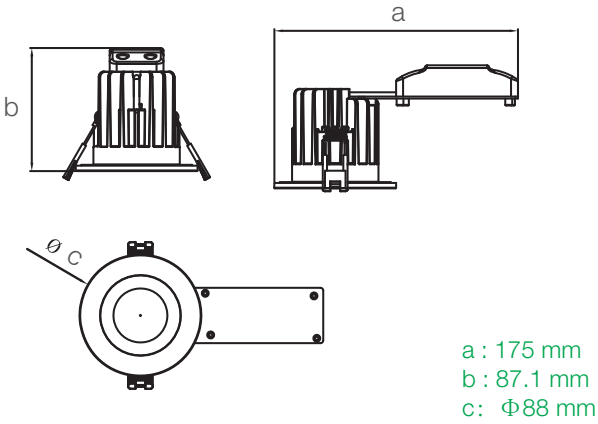

Dekoratif Spot IP54

Nemli alanlarda kullanım için ideal tasarım

ReneSola'nın LED Spot IP54 ürünü banyolar, sağlık tesisleri ve mutfaklar için idealdir.

Bu ürün yüksek kaliteli CREE Led çipleri ile donatılmıştır. Entegre sürücüsü ve yanında sunulan aksesuarları kurulumun hızlı ve kolay olmasını sağlar.

Soğuk Beyaz (4000K) ve Sıcak Beyaz (3000K) renk sıcaklıklarında mevcuttur. Özel beyaz alüminyum gövde tasarımı ile ısıyı etkin şekilde dağıtır.

Dekoratif Spot IP54

Ürün Kodu	W	Lm	CCT(K)	Delik Çapı	Işık Açısı
RTL011CA0101	11	720	3000	Φ88mm	40°
RTL011CA0102	11	800	4000	Φ88mm	40°

» Teknik Özellik

AC Voltaj / Frekans	220-240V / 50-60Hz
DC Akım / Voltaj	250mA / 28-48V
Led Çip	CREE
Gövde	Alüminyum
Renk	Beyaz
Brüt Ağırlık	0,4 kg
Çalışma Sıcaklığı	-20° - +40°C

» Boyutlar

» Fotometri

Işık Açısı : 40°