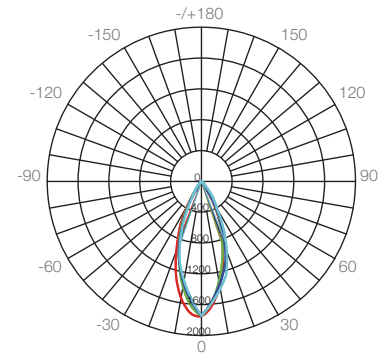

Soğuk Beyaz (4000K) ve Sıcak Beyaz (3000K) renk sıcaklıklarında mevcuttur. Özel beyaz alüminyum gövde tasarımı ile ısıyı etkin şekilde dağıtır.

Dekoratif Spot IP54

Ürün Kodu	W	Lm	CCT(K)	Delik Çapı	Işık Açısı
RTL011CA0101	11	720	3000	Φ88mm	40°
RTL011CA0102	11	800	4000	Φ88mm	40°

» Teknik Özellik

AC Voltaj / Frekans	220-240V / 50-60Hz
DC Akım / Voltaj	250mA / 28-48V
Led Çip	CREE
Gövde	Alüminyum
Renk	Beyaz
Brüt Ağırlık	0,4 kg
Çalışma Sıcaklığı	-20° - +40°C

» Boyutlar

» Fotometri

Işık Açısı : 40°