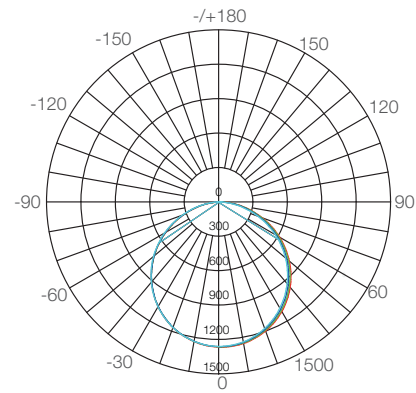

» Teknik Özellik

AC Voltage / Frequency / Current	100-240V
PF	0,5
CRI	70
Gövde	Alüminyum
Renk	Beyaz
Çalışma Ömrü	25000 Saat

» Boyutlar

	6W	9W	12W	15W	18W
a :	120mm	146mm	170mm	190mm	225mm
b :	120mm	146mm	170mm	190mm	225mm
c :	21mm	21mm	21mm	21mm	21mm

» Fotometri

Işık Açısı 120°