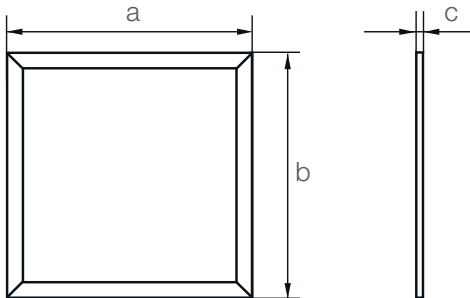

Downlight

Slim Ultra Kare

Ürün Kodu	W	Lm	CCT(K)	Delik Boyu	Boyutlar(mm)	Işık Açısı
RTL006BG0201	6	360	4000	110x110	120x120x21	120°
RTL006BG0202	6	360	6500	110x110	120x120x21	120°
RTL009BG0201	9	540	4000	135x135	146x146x21	120°
RTL009BG0202	9	540	6500	135x135	146x146x21	120°
RTL012BG0201	12	750	4000	160x160	170x170x21	120°
RTL012BG0202	12	750	6500	160x160	170x170x21	120°
RTL015BG0201	15	900	4000	180x180	190x190x21	120°
RTL015BG0202	15	900	6500	180x180	190x190x21	120°
RTL018BG0201	18	1100	4000	210x210	225x225x21	120°
RTL018BG0202	18	1100	6500	210x210	225x225x21	120°

» Teknik Özellik

AC Voltage / Frequency / Current	100-240V
PF	0,5
CRI	70
Gövde	Alüminyum
Renk	Beyaz
Çalışma Ömrü	25000 Saat

» Boyutlar

	6W	9W	12W	15W	18W
a :	120mm	146mm	170mm	190mm	225mm
b :	120mm	146mm	170mm	190mm	225mm
c :	21mm	21mm	21mm	21mm	21mm

» Fotometri

Işık Açısı 120°